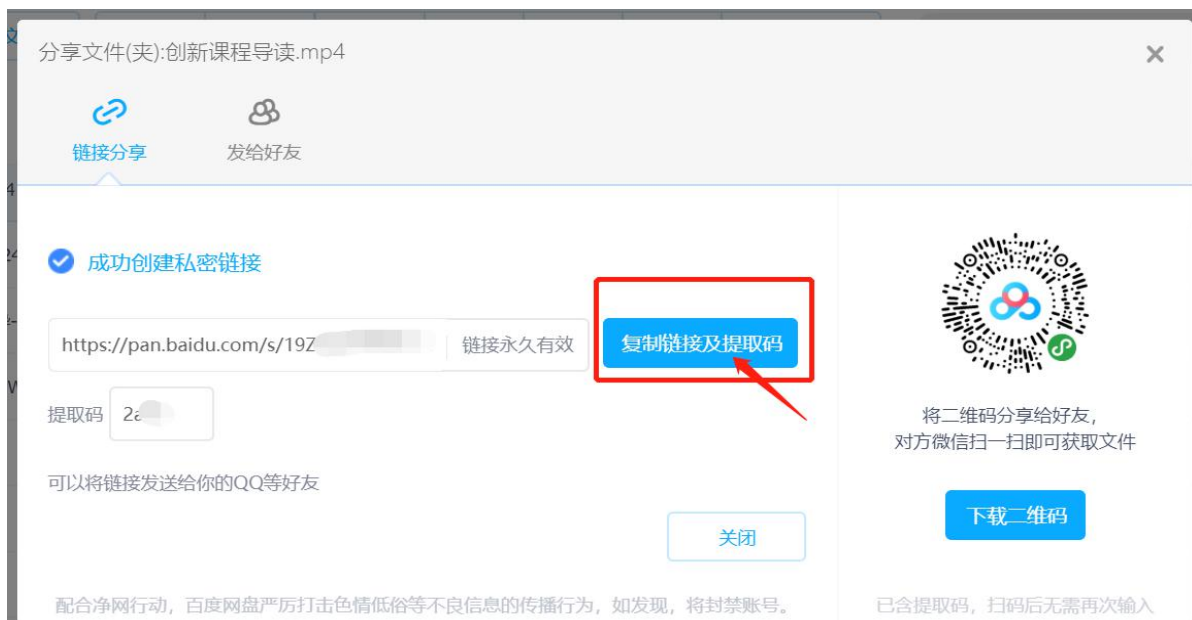

“青少年研究性学习网”讲解视频上传百度网盘说明

- 1、将视频以“作品方向+专业类别+活动编号”为文件名命名。
- 2、登陆百度网盘地址：pan.baidu.com，输入账号密码登陆
- 3、点击上传，在打开的文件夹里选择要上传的视频。

- 4、上传成功后，在界面上能看到上传后的视频文件，选中该视频后，可以在上方菜单里看到分享按键，如下图，点击分享

5、在弹出的分享框内，**将有效期选择为永久有效**后，点击创建链接

6、点击复制链接及提取码

7、打开青少年研究性学习网的报名系统，进入到“STEP 4: 上传视频地址”页面

STEP 1. 选择活动 STEP 2. 团队信息 STEP 3. 上传作品 **STEP 4. 上传视频地址**

上传PPT

! 恭喜研究成果初审通过, 请按照要求提供讲解视频的下载地址和提取码, 并确保审核期间下载链接有效。

* 讲解视频的下载地址: 提取码:

讲解ppt:

新建 Microsoft PowerPoint 演示文稿.pptx 文件于2019-09-16 15:19 上传成功